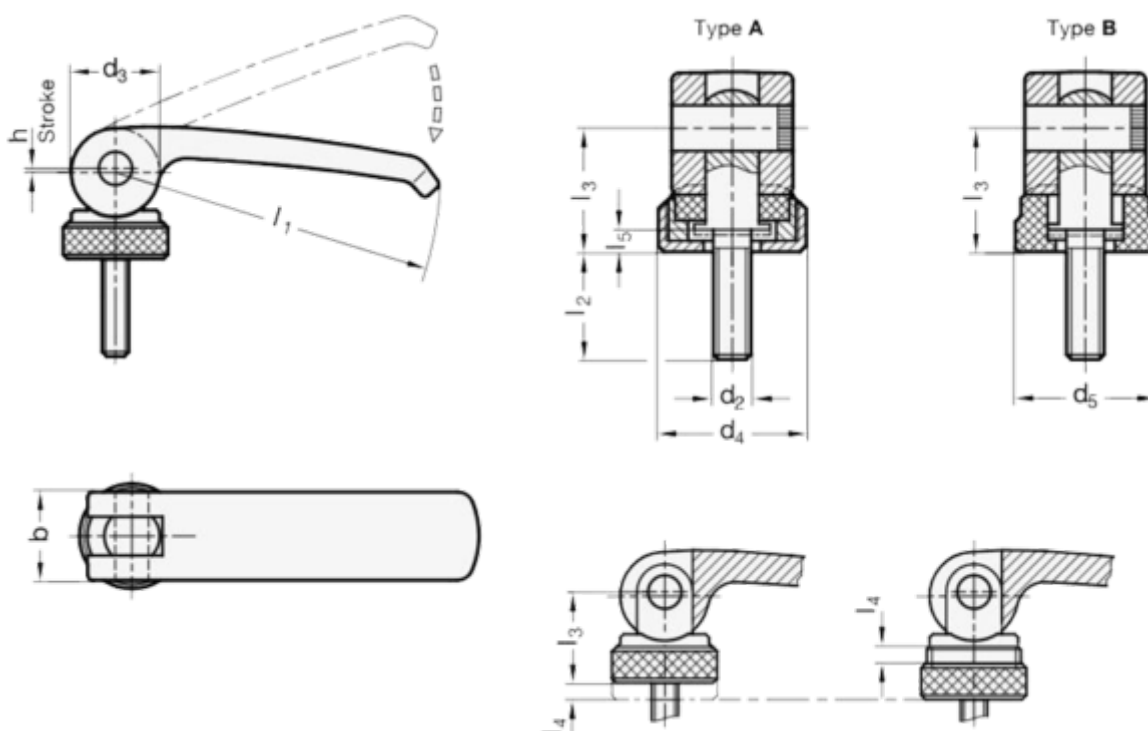

Varenummer: 209277101M830B
Beskrivelse: E+G Excenterlås GN 927.7-101-M8-30-B
Udvendigt gevind

Mål

b = 25
d2 = M8
d4 =
d5 = 27
l1 = 101
l2 = 35